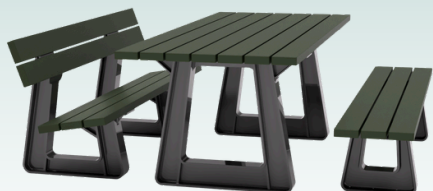

- Afmetingen: 2600x1400x750mm
- Tafelhoogte: 750mm
- Zithoogte: 480mm
- Materiaal: gerecycled kunststof

100-909

100-910

100-912

100-913

100-911

Kunstgras - Field Green ®

De Field Green ® lijn is ontstaan in samenwerking met GreenMatter vanuit een gezamenlijke missie om versleten kunstgrasvelden om te zetten in circulaire grondstofstromen door het ontwikkelen van gerecyclede producten. Met als doel versleten kunstgras een nieuw leven te geven, wordt afgedankt materiaal opnieuw ingezet als waardevolle grondstof voor duurzame toepassingen. De Field Green ® producten van VERHEES PRODUCTS vormen hiervan een concreet resultaat en maken deel uit van een circulaire productlijn voor de inrichting van de openbare ruimte. De producten zijn opgebouwd uit gerecycled kunstgras van voetbal- en hockeyvelden, waardoor het materiaal terugkeert in de omgeving waar het oorspronkelijk vandaan komt. Van banken en picknicksets tot plantenbakken en afvalbakken: alle elementen zijn ontworpen in één herkenbare, duurzame stijl. Ze zijn robuust, onderhoudsarm en weerbestendig en bestand tegen intensief gebruik, met een lange levensduur en minimale verzorging. Aan het einde van de levensduur zijn de producten volledig recyclebaar, waarmee Field Green ® bijdraagt aan een zo circulair en inclusief mogelijke keten en een toekomstbestendige openbare ruimte.