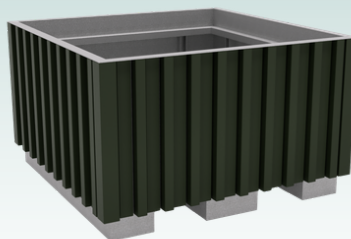

PLANTENBAKKEN & BOOMBAKKEN

Kunstgras & kunststof

Pagina 25