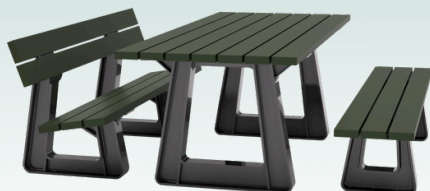

Kunstgras - Field Green ®

De Field Green ® lijn is ontstaan in samenwerking met GreenMatter vanuit een gezamenlijke missie om versleten kunstgrasvelden om te zetten in circulaire grondstofstromen door het ontwikkelen van gerecyclede producten. Met als doel versleten kunstgras een nieuw leven te geven, wordt afgedankt materiaal opnieuw ingezet als waardevolle grondstof voor duurzame toepassingen. De Field Green ® producten van VERHEES PRODUCTS vormen hiervan een concreet resultaat en maken deel uit van een circulaire productlijn voor de inrichting van de openbare ruimte. De producten zijn opgebouwd uit gerecycled kunstgras van voetbal- en hockeyvelden, waardoor het materiaal terugkeert in de omgeving waar het oorspronkelijk vandaan komt. Van banken en picknicksets tot plantenbakken en afvalbakken: alle elementen zijn ontworpen in één herkenbare, duurzame stijl. Ze zijn robuust, onderhoudsarm en weerbestendig en bestand tegen intensief gebruik, met een lange levensduur en minimale verzorging. Aan het einde van de levensduur zijn de producten volledig recyclebaar, waarmee Field Green ® bijdraagt aan een zo circulair en inclusief mogelijke keten en een toekomstbestendige openbare ruimte.

BUITENMEUBILAIR

Kunstgras & kunststof

Pagina 3 -