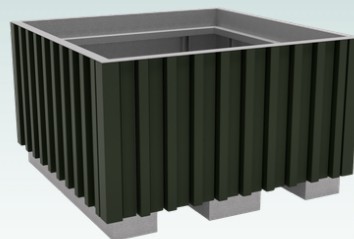

PLANTENBAKKEN & BOOMBAKKEN

Kunstgras & kunststof

Pagina