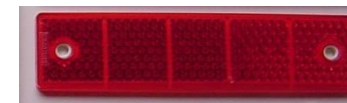

Artikelnummer	Afmetingen (mm)	Kleur	Gewicht (kg)	Opmerkingen	Prijs
101-298